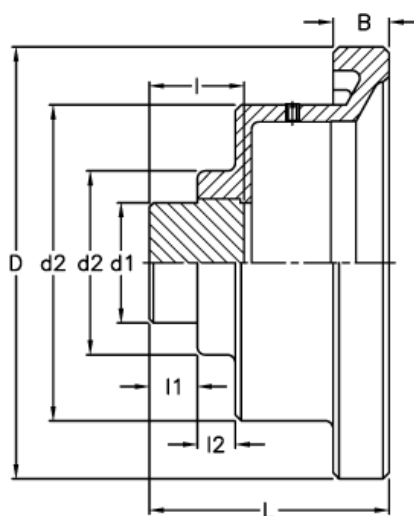

Varenummer: 2307030701
Beskrivelse: E+G Håndhjul
VDC.160-GXX2

Mål

da max tilladelig
boring uden not

db max tilladelig
boring med not

B = 18	l = 30
b = 8	L = 72
D = 160	l1 = 15
d1 = 35	l2 = 10
d2 = 53	t = 27.3
d3 = 84	
da = 30	
db = 24	